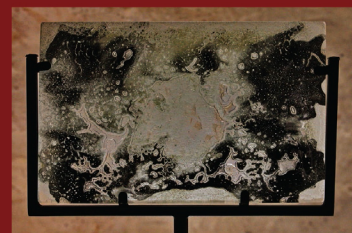

Expositions co-organisées par

Pei-chen CHANG

Taiwan

« La création du verre est un dialogue avec le verre et le four.
Ils me répondent toujours avec patience.

Je me suis nourrie de cette
expérience magnifique et la
passion du verre enrichit mes
idées. »